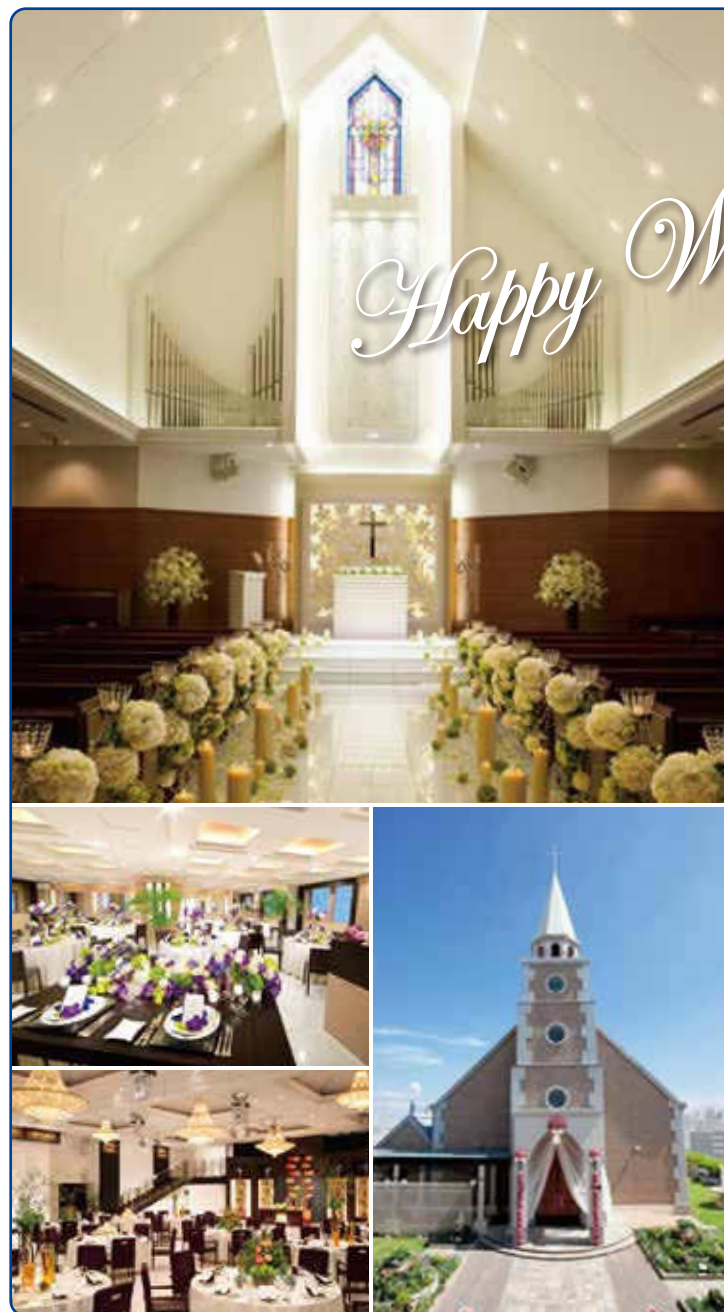

318,000円(税別)

10名様 638,000円 → 318,000円
一般価格 会員様特別価格

洋装 挙式料(教会式または人前式)・牧師
会場装花・ドレス・タキシード・新婦
美容着付・新郎着付・小物一式(アクセ
サリー・ベール・ティアラ)・ブーケ・
ブートニア・フラワーシャワー・ゲスト
ルーム・写真1枚

会食 コース料理・フリードリンク・会場料
・ベール外し
※1名様増し13,000円～

あなたのお持ちの会員証で
結婚式を挙げませんか？

会食つきは 8名様～43名様までご利用できます。

Angé

少人数ウェディング アンジェ tel.03-5961-4010 JR 山手線大塚駅北口徒歩 3 分

『第1回花嫁アワード』
グランプリ受賞 **河北麻友子**
河北麻友子がブライダルイメージキャラクターを務める
ホテルベルクラシック東京は大塚駅から1分♪

会員様限定特典
2015年1月末までの挙式の方
最大120万円割引
全日本ニュースをご持参の方は特別割引をご用意しております。