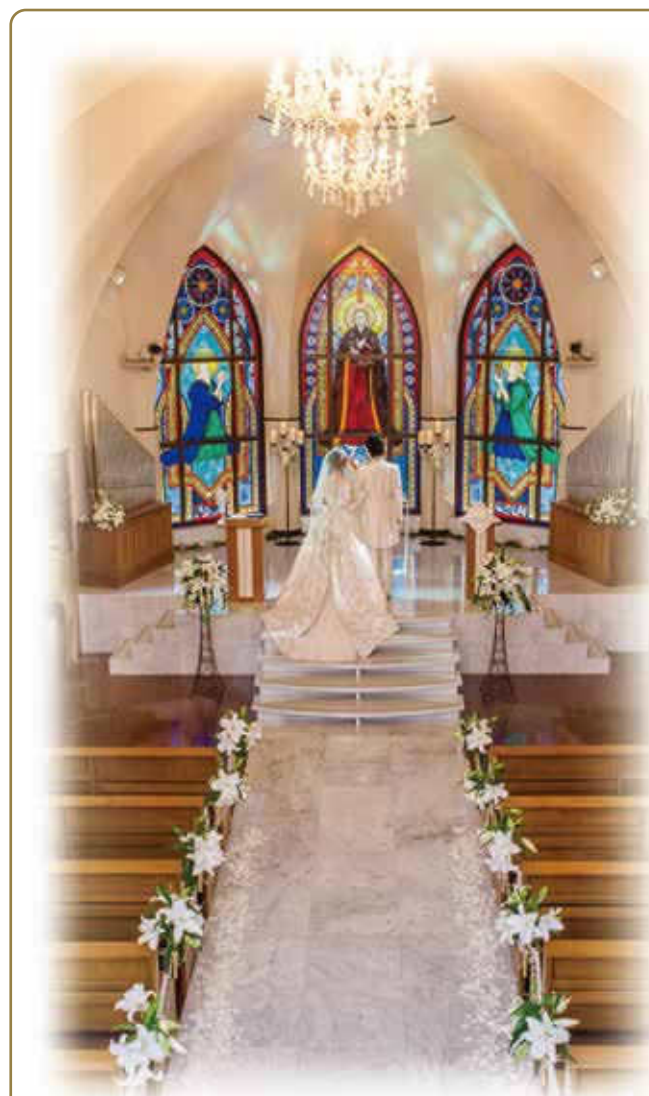

▲輝くステンドグラスと20mものバージロードが魅力の大聖堂で感動のセレモニーを…

Art Bell Ange
アールベルアンジェ

〒125-0042 東京都葛飾区金町 6-4-1JR 常磐線(千代田線) 京成線金町駅前
TEL 03-3826-1110 URL http://www.saintmarrychurch.jp

アールベル アンジェ
10名様プラン 320,000円(税込税別)

挙式料(キリスト教式)・式次第・フラワーシャワー・ウェディングドレス・タキシード
新郎着付・新婦お支度・六つ切り記念写真1ポーズ・お料理10名様分
ウェディングケーキ・テーブル装花・会場貸切料・サービス料

※他にも多数プラン有! ※2014年10月末日まで有効